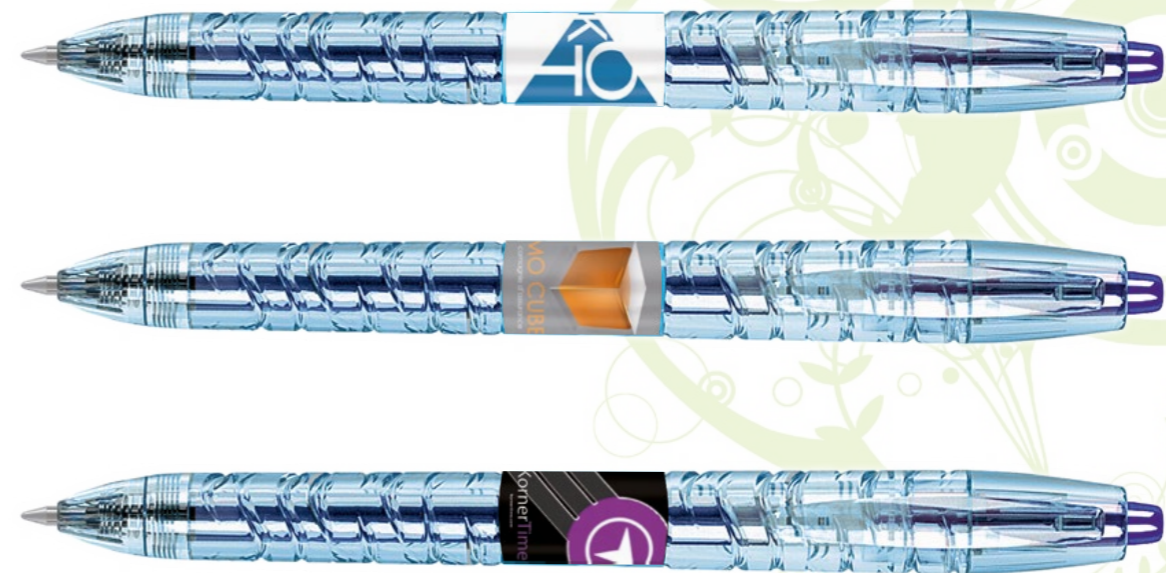

Roller a inchiostro gel realizzata con l'89% di plastica riciclata* derivante da bottiglie, escluse le parti di ricambio.
Design ispirato alle bottiglie d'acqua in plastica.

colore fusto

colore inchiostro

CARATTERISTICHE TECNICHE

- ▷ Inchiostro gel
- ▷ Realizzata con l'89% di plastica riciclata* derivante da bottiglie
- ▷ Sfera in carburo di tungsteno
- ▷ Livello d'inchiostro visibile
- ▷ A scatto
- ▷ Ricaricabile

* parti di ricambio escluse

- ▷ B2P: dalla bottiglia alla penna! Quando una bottiglia d'acqua diventa il fusto di una roller a inchiostro gel a scatto: ecologica e ricaricabile
- ▷ Etichetta personalizzabile in quadricromia
- ▷ Ideale per gli amanti delle roller a inchiostro gel
- ▷ Ricaricabile