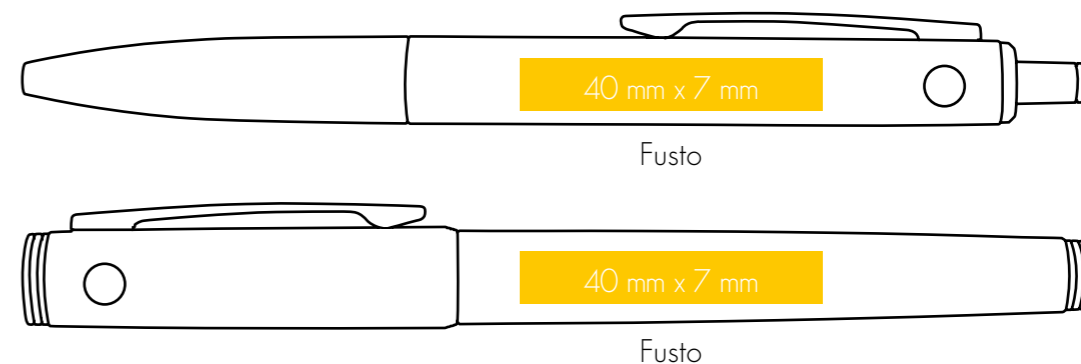

AREE DI PERSONALIZZAZIONE

OPZIONI DI PERSONALIZZAZIONE

Tampografia da 1 a 2 colori e stampa digitale in quadricromia

MINIMO D'ORDINE: 50 pezzi per tipo