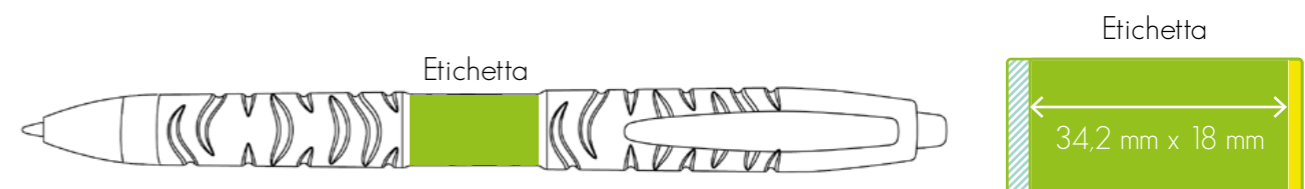

AREE DI PERSONALIZZAZIONE

OPZIONI DI PERSONALIZZAZIONE

Stampa digitale in quadricromia

MINIMO D'ORDINE: 250 pezzi