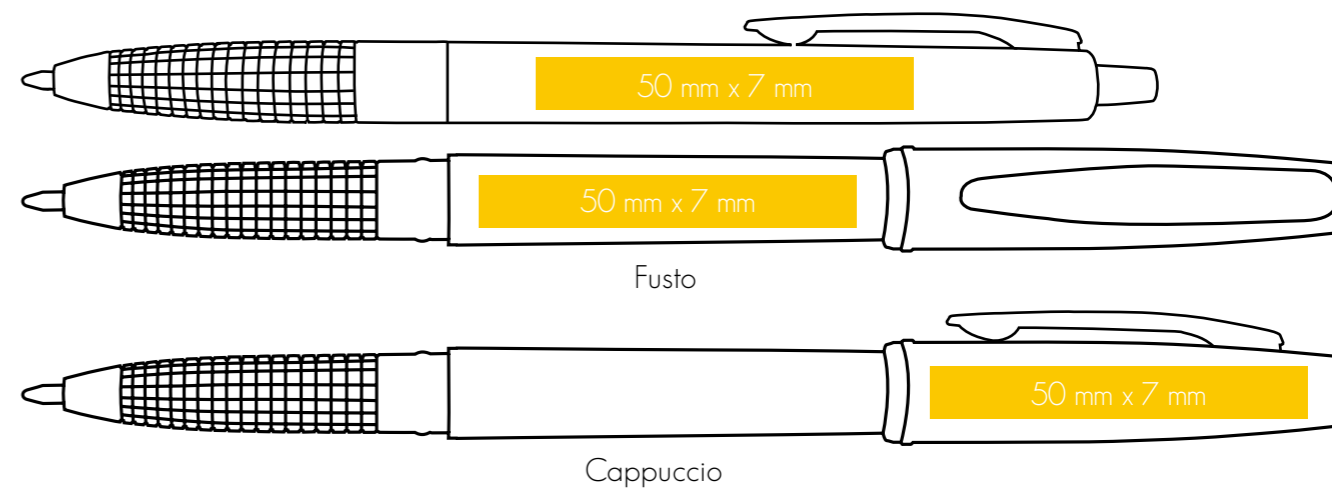

AREE DI PERSONALIZZAZIONE

OPZIONI DI PERSONALIZZAZIONE

Tampografia da 1 a 2 colori e stampa digitale in quadricromia

MINIMO D'ORDINE: 504 pezzi per tipo

PENNE REGALO,
MULTIFUNZIONE
E INNOVATIVE

PENNE REGALO,
MULTIFUNZIONE
E INNOVATIVE