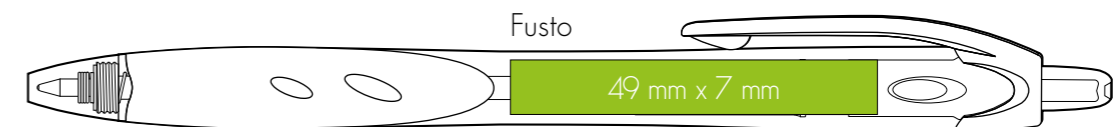

AREE DI PERSONALIZZAZIONE

OPZIONI DI PERSONALIZZAZIONE

Tampografia da 1 a 2 colori e stampa digitale in quadricromia

MINIMO D'ORDINE: PENNE 500 pezzi per tipo PORTAMINA 500 pezzi

PENNE ECOLOGICHE

PENNE ECOLOGICHE